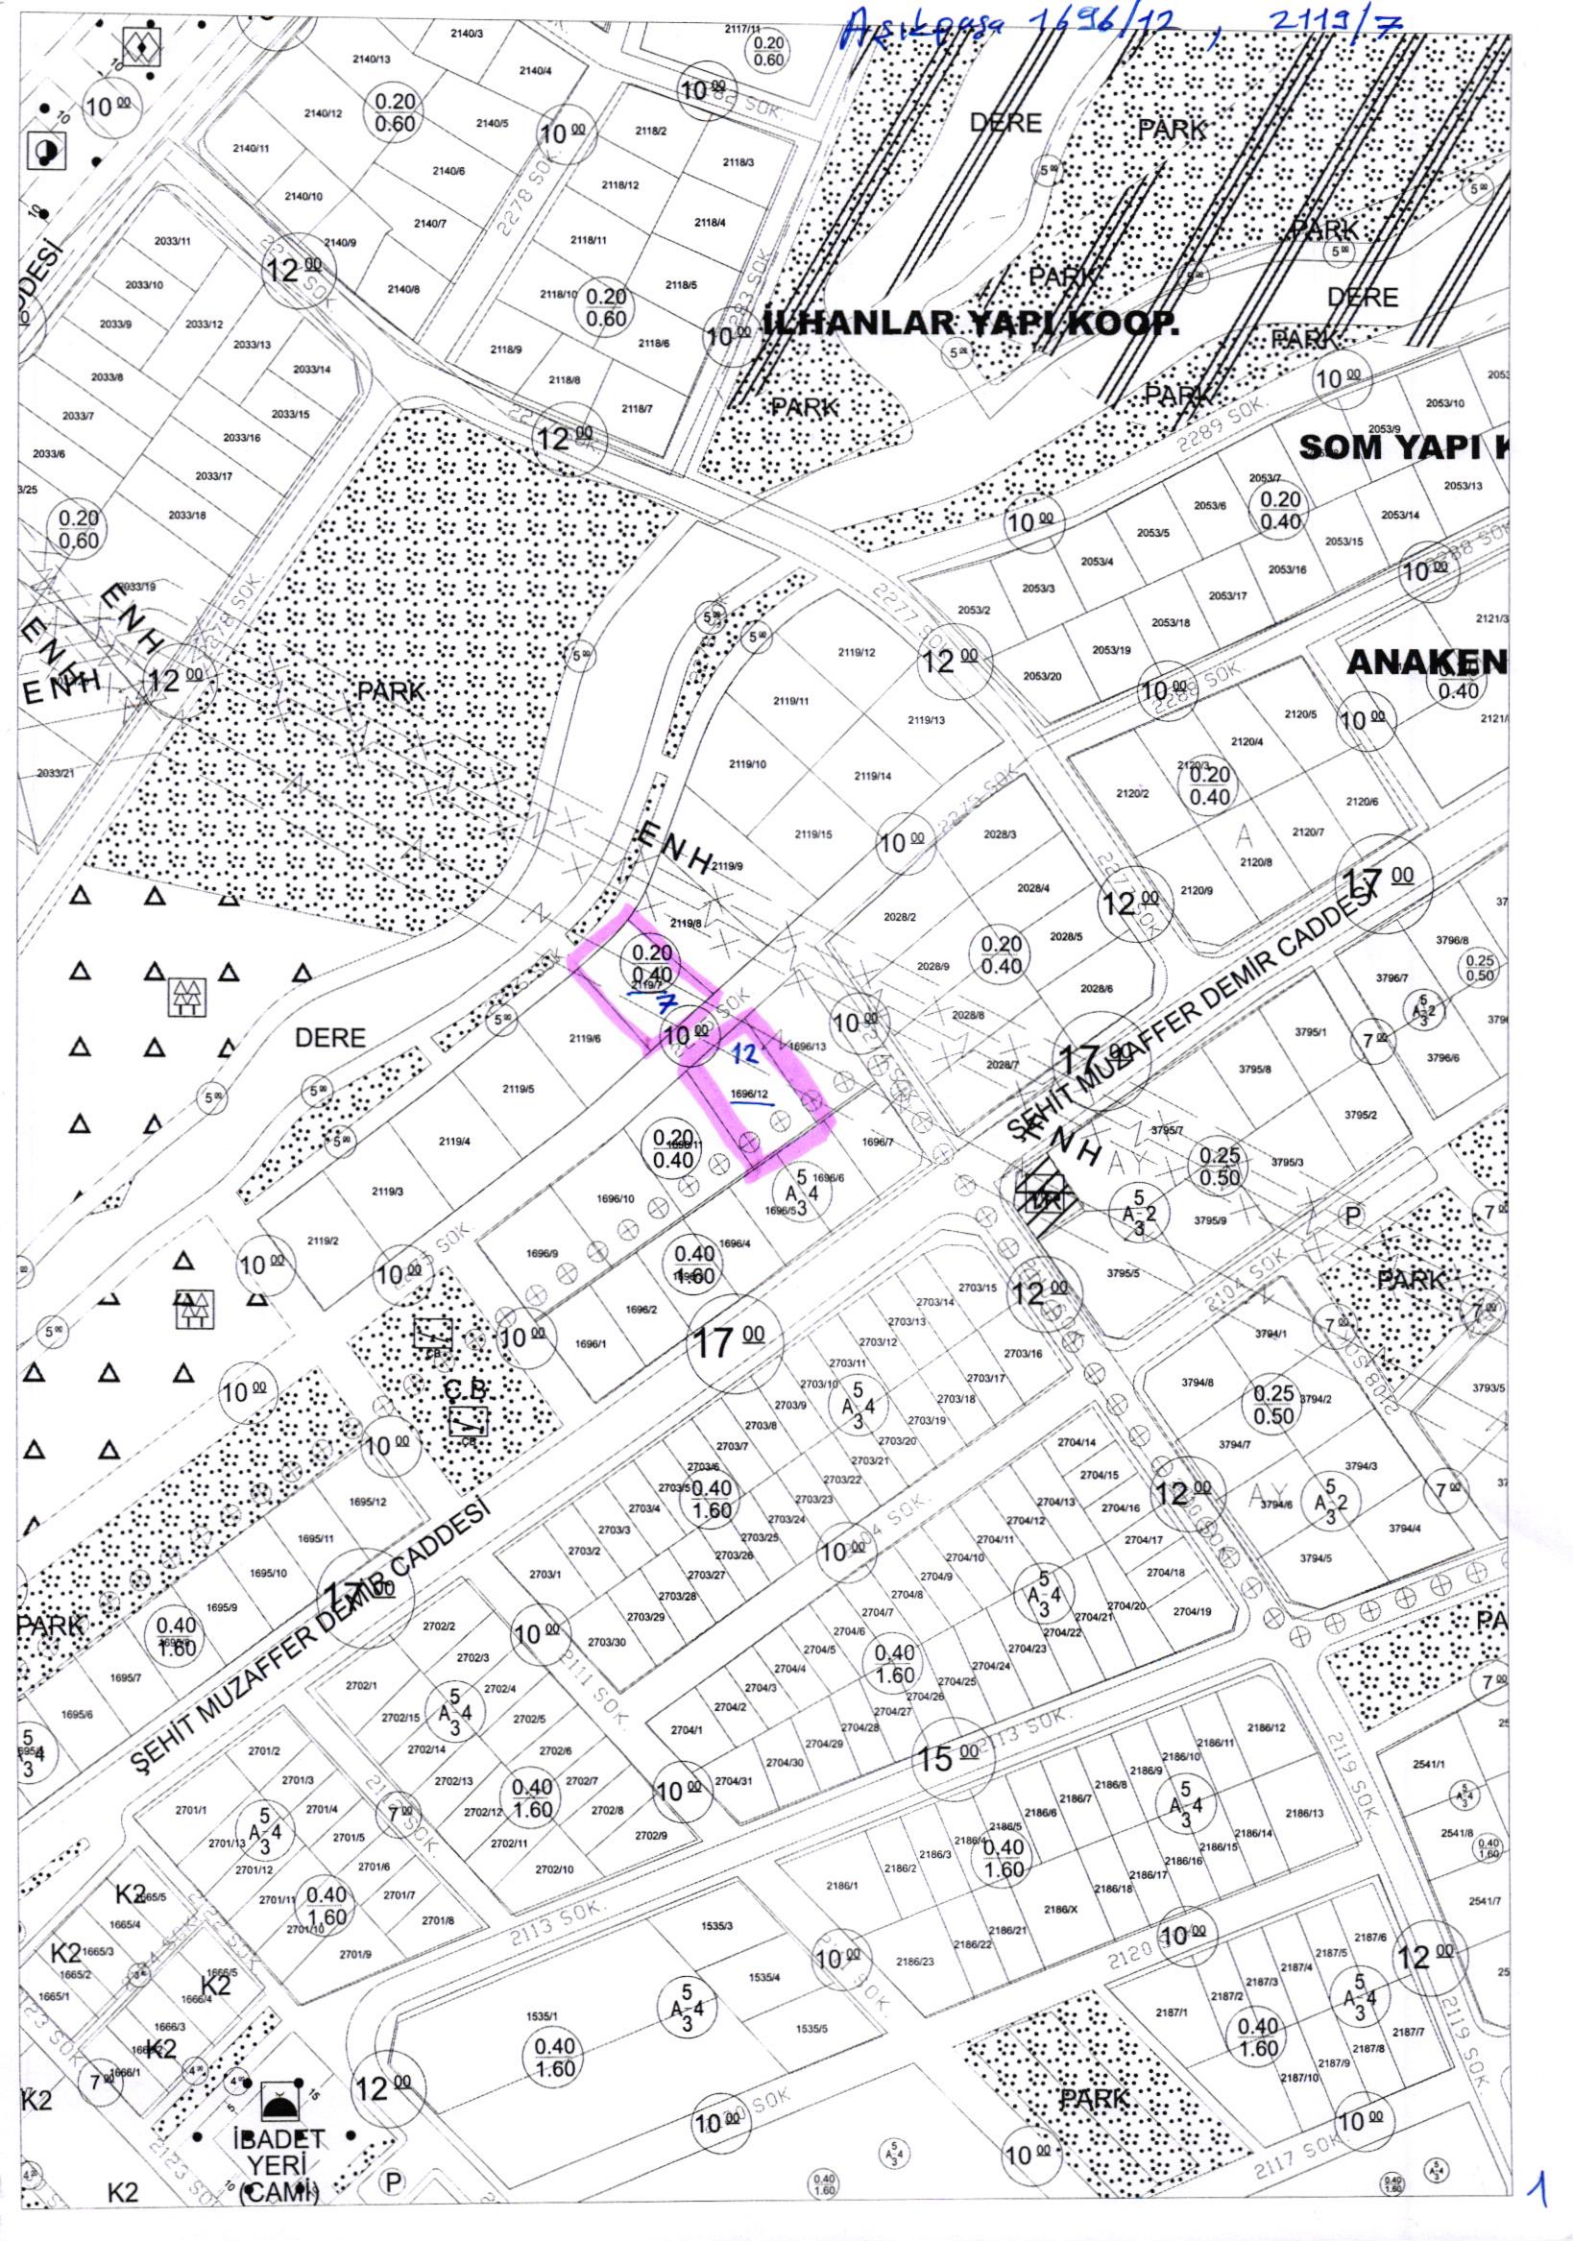

Asıl parça 1696/12, 2119/7

İLHANLAR YAPI KOOP.

SOM YAPI K

ANAKEN

ŞEHİT MUZAFFER DEMİR CADESİ

İBADET YERİ (CAMİ)